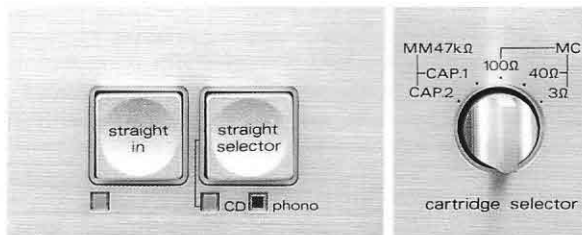

Aparte schakelaars voor de Straight functies

Aanpassing voor bijna alle elementen